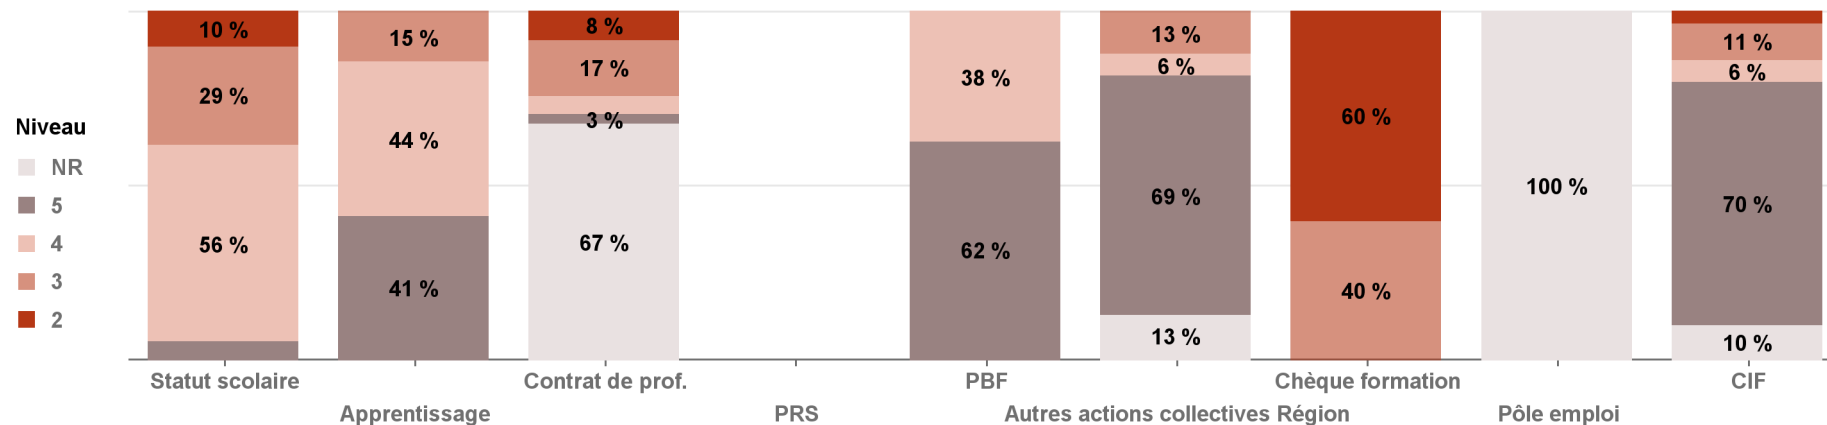

Répartition par niveau

	Effectif 2013	Répartition	% femmes	Evol. 2012-2013	Evol. annuelle moyenne 2010-2013
Niv 2	200	8 %	3%	-10%	-3%
Niv 3	620	24 %	4%	5%	2%
Niv 4	1 250	48 %	2%	1%	0%
Niv 5	360	14 %	2%	-15%	-5%
NR	190	7 %	14%	-12%	-4%
Total	2 620		3%	-3%	-1%

Evolution des effectifs par niveau

Cartographie des établissements en formation initiale en 2013

Les principaux diplômes

Libellé Formation	Effectif 2013
Bac Pro Electrotechnique énergie équipements communicants	650
Bac Pro Systèmes électroniques numériques	430
BTS Electrotechnique	250
CAP Préparation et réalisation d'ouvrages électriques	220
DUT Génie électrique et informatique industrielle (GEII)	180
BTS Systèmes électroniques	120
Bac Pro Technicien du froid et du conditionnement d'air	60
BP Installation et équipements électriques	40

05 - ELECTRICITE - ELECTRONIQUE - ELECTROTECHNIQUE

2 620 personnes en dernière année de formation en 2013

Répartition par dispositif

	Statut scolaire	Apprentissage	Contrat de prof.	PRS	PBF	Autres actions collectives Région	Chèque formation	Pôle emploi	CIF	Total
Effectifs	1 870	310	140		130	20	10	90	60	2 620
Répartition	71%	12%	5%		5%	1%	0%	3%	2%	100%
Evol 2012-2013	2%	-1%	-19%		15%	-88%	-17%	25%	19%	-3%
% femmes	3%	2%	14%		6%	6%		9%		3%