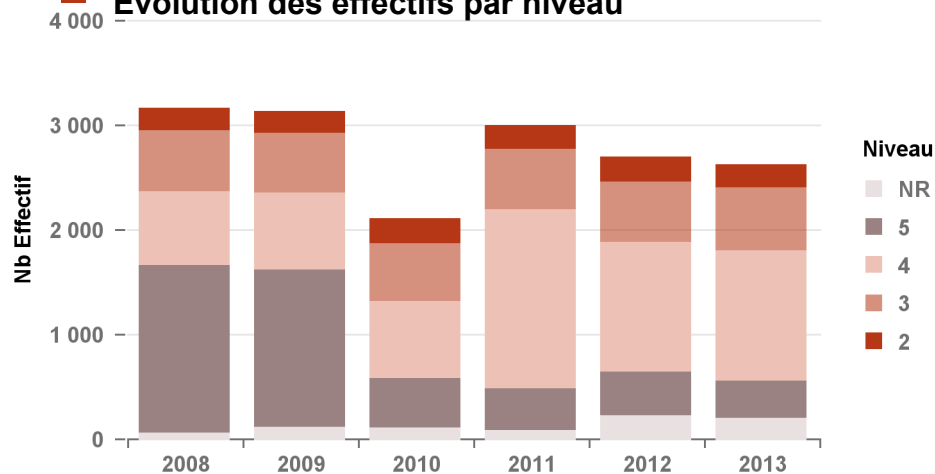

05 - ELECTRICITE - ELECTRONIQUE - ELECTROTECHNIQUE

2 620 personnes en dernière année de formation en 2013

ZOOM FI

Répartition par voie

	Effectif 2013	Répartition	Age Moyen	% femmes	Evol. 2012-2013	Evol. annuelle moyenne 2010-2013
Apprentissage	310	12 %	20,0	2%	-1%	0%
FI Statut Scolaire	1 870	71 %	19,2	3%	2%	1%
FPC	440	17 %	31,4	8%	-19%	-7%
Total	2 620			3%	-3%	-1%

Répartition par niveau

	Effectif 2013	Répartition	% femmes	Evol. 2012-2013	Evol. annuelle moyenne 2010-2013
Niv 2	200	8 %	3%	-10%	-3%
Niv 3	620	24 %	4%	5%	2%
Niv 4	1 250	48 %	2%	1%	0%
Niv 5	360	14 %	2%	-15%	-5%
NR	190	7 %	14%	-12%	-4%
Total	2 620		3%	-3%	-1%

Evolution des effectifs par niveau