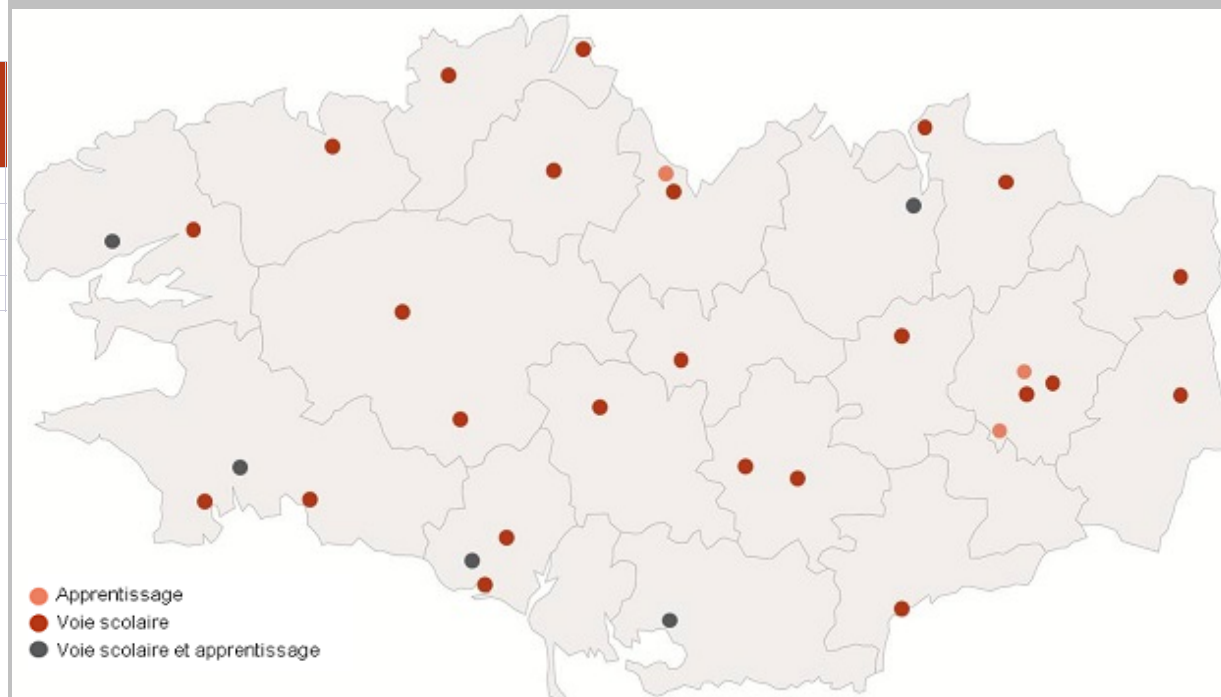

Cartographie des établissements en formation initiale en 2013

Les principaux diplômes

Libellé Formation	Effectif 2013
Bac Pro Electrotechnique énergie équipements communicants	650
Bac Pro Systèmes électroniques numériques	430
BTS Electrotechnique	250
CAP Préparation et réalisation d'ouvrages électriques	220
DUT Génie électrique et informatique industrielle (GEII)	180
BTS Systèmes électroniques	120
Bac Pro Technicien du froid et du conditionnement d'air	60
BP Installation et équipements électriques	40