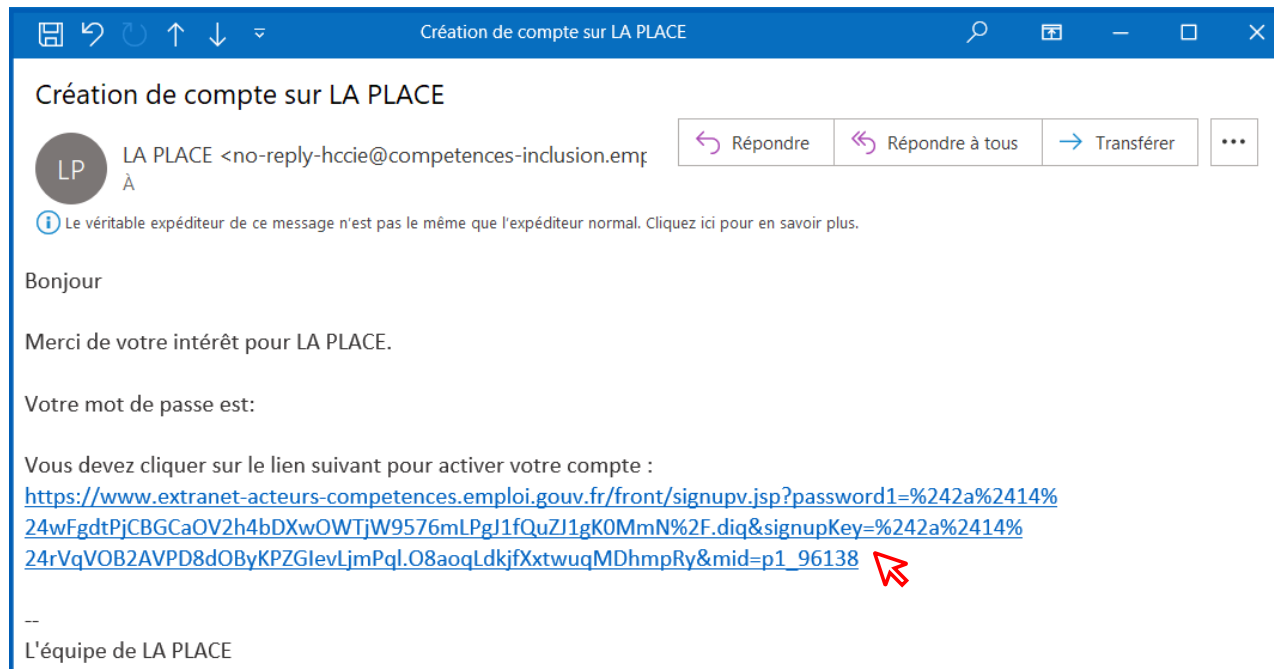

*** Validation visuelle**

Entrer 6 lettres majuscules

INTOLI

Envoyer

Activez votre compte

Une fois le formulaire validé, vous recevrez un mail de confirmation indiquant votre mot de passe et un lien permettant d'accepter les conditions d'utilisation et ainsi activer votre compte.

Cette étape est indispensable afin de valider la création de votre compte.

L'email provient de LA PLACE <no-reply-hccie@competences-inclusion.emploi.gouv.fr>

En cliquant sur le lien, vous êtes dirigé.e.s vers la Charte d'utilisation de La Place. **Déroulez jusqu'au bas de page pour valider.**