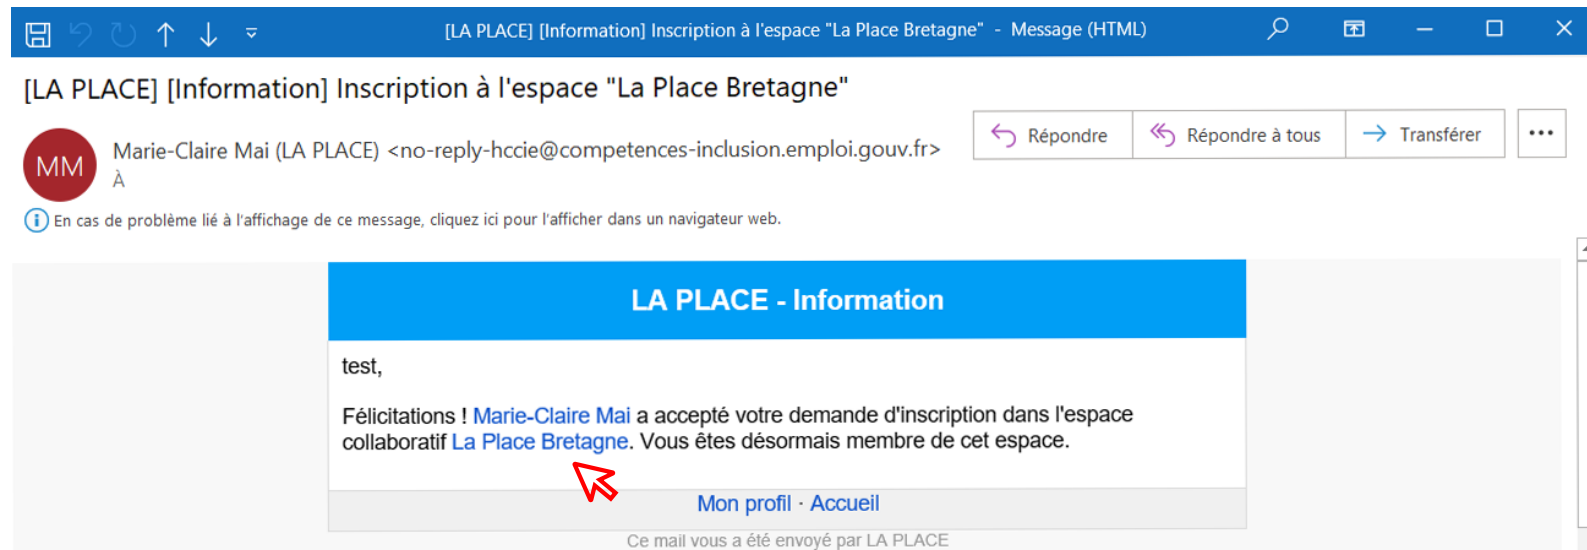

Cette étape est indispensable afin de valider la création de votre compte.

L'email provient de LA PLACE <no-reply-hccie@competences-inclusion.emploi.gouv.fr>

En cliquant sur le lien, vous êtes dirigé.e.s vers la Charte d'utilisation de La Place. **Déroulez jusqu'au bas de page pour valider.**

Bienvenue sur *La Place*

Cliquez ici pour vous rendre sur la page d'accueil et explorer La Place

Retrouvez la communauté Bretagne

MINISTÈRE DU TRAVAIL, DE L'EMPLOI ET DE L'INSERTION
Liberté Égalité Fraternité