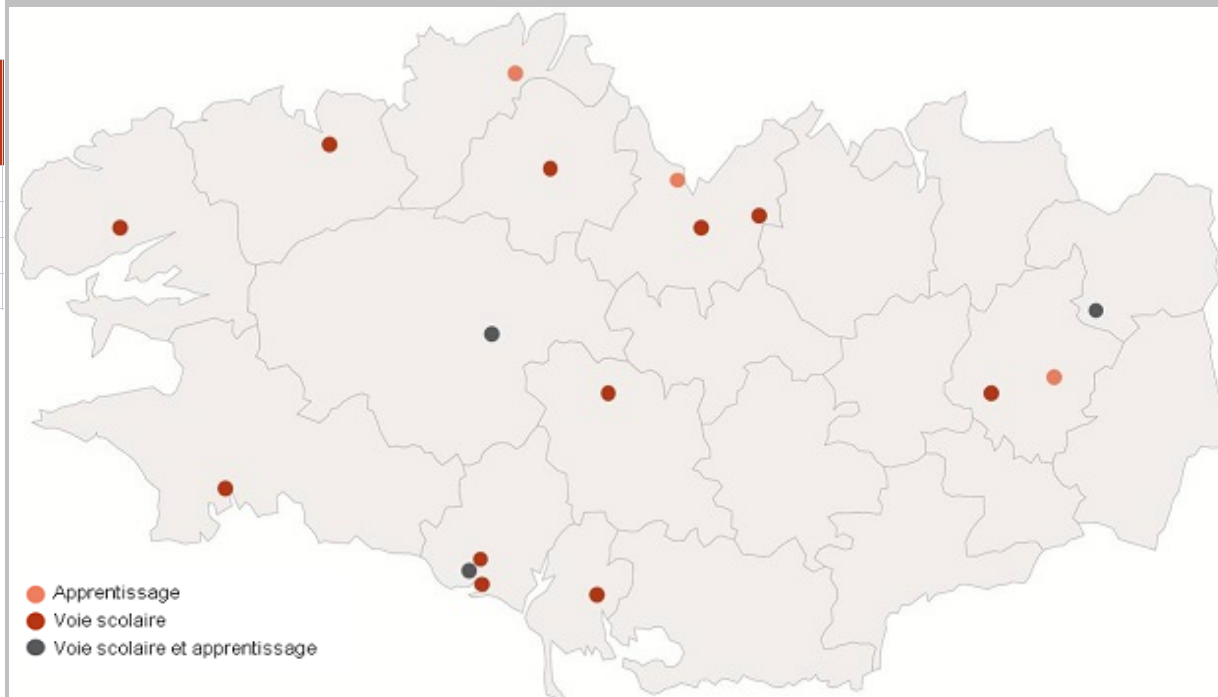

Cartographie des établissements en formation initiale en 2013

Les principaux diplômes

Libellé Formation	Effectif 2013
BTSA Gestion et Protection de la nature	100
DUT Hygiène, sécurité, environnement	70
Bac Pro Gestion des milieux naturels et de la faune	60
Bac Pro Hygiène propreté stérilisation	50
DUT Génie biologique génie de l'environnement	40
BTS Hygiène propreté environnement	30
CAP Maintenance et hygiène des locaux	30
BTSA Gestion et maîtrise d'eau	30
CAP Agent de prévention et de sécurité	30