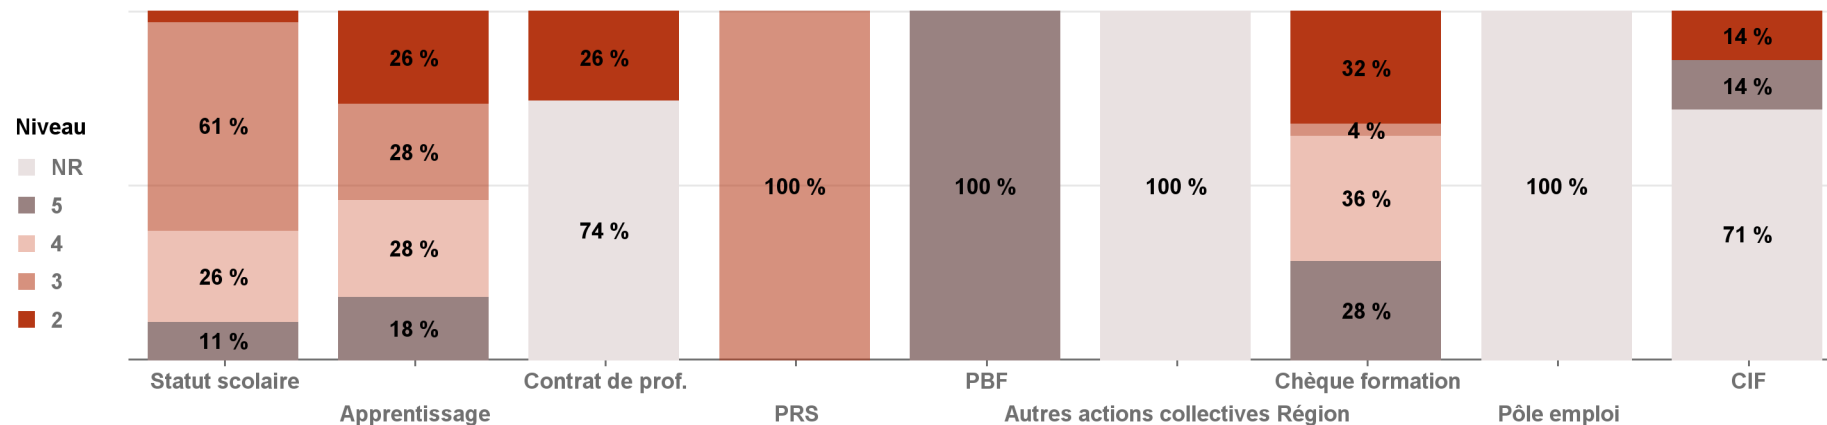

18 - HYGIENE - ENVIRONNEMENT - SECURITE

1 250 personnes en dernière année de formation en 2013

ZOOM FI

Répartition par voie

	Effectif 2013	Répartition	Age Moyen	% femmes	Evol. 2012-2013	Evol. annuelle moyenne 2010-2013
Apprentissage	190	15 %	21,9	44%	-24%	-9%
FI Statut Scolaire	400	32 %	20,1	29%	-8%	-3%
FPC	660	53 %	34,7	32%	6%	2%
Total	1 250			33%	-4%	-2%

Répartition par niveau

	Effectif 2013	Répartition	% femmes	Evol. 2012-2013	Evol. annuelle moyenne 2010-2013
Niv 2	100	8 %	47%	-23%	-8%
Niv 3	330	26 %	35%	-1%	0%
Niv 4	170	13 %	24%	-21%	-7%
Niv 5	340	27 %	38%	-1%	0%
NR	320	25 %	25%	7%	2%
Total	1 250		33%	-4%	-2%

Evolution des effectifs par niveau

Cartographie des établissements en formation initiale en 2013

Les principaux diplômes

Libellé Formation	Effectif 2013
BTSA Gestion et Protection de la nature	100
DUT Hygiène, sécurité, environnement	70
Bac Pro Gestion des milieux naturels et de la faune	60
Bac Pro Hygiène propreté stérilisation	50
DUT Génie biologique génie de l'environnement	40
BTS Hygiène propreté environnement	30
CAP Maintenance et hygiène des locaux	30
BTSA Gestion et maîtrise d'eau	30
CAP Agent de prévention et de sécurité	30

18 - HYGIENE - ENVIRONNEMENT - SECURITE

1 250 personnes en dernière année de formation en 2013

Répartition par dispositif

	Statut scolaire	Apprentissage	Contrat de prof.	PRS	PBF	Autres actions collectives Région	Chèque formation	Pôle emploi	CIF	Total
Effectifs	400	190	100	30	260	<10	30	220	20	1 250
Répartition	32%	15%	8%	2%	21%	0%	2%	18%	2%	100%
Evol 2012-2013	-8%	-24%	-21%	0%	23%	-96%	19%	33%	11%	-4%
% femmes	29%	44%	46%	38%	39%		16%	21%	10%	33%