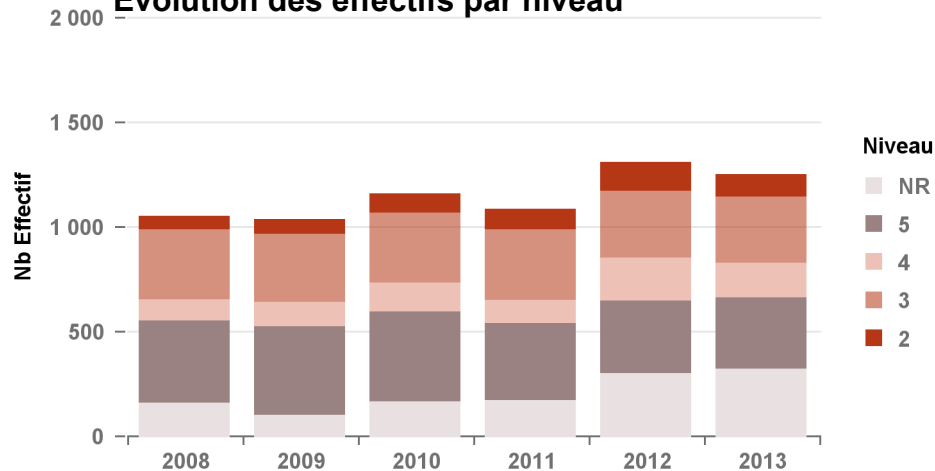

18 - HYGIENE - ENVIRONNEMENT - SECURITE

1 250 personnes en dernière année de formation en 2013

ZOOM FI

Répartition par voie

	Effectif 2013	Répartition	Age Moyen	% femmes	Evol. 2012-2013	Evol. annuelle moyenne 2010-2013
Apprentissage	190	15 %	21,9	44%	-24%	-9%
FI Statut Scolaire	400	32 %	20,1	29%	-8%	-3%
FPC	660	53 %	34,7	32%	6%	2%
Total	1 250			33%	-4%	-2%

Répartition par niveau

	Effectif 2013	Répartition	% femmes	Evol. 2012-2013	Evol. annuelle moyenne 2010-2013
Niv 2	100	8 %	47%	-23%	-8%
Niv 3	330	26 %	35%	-1%	0%
Niv 4	170	13 %	24%	-21%	-7%
Niv 5	340	27 %	38%	-1%	0%
NR	320	25 %	25%	7%	2%
Total	1 250		33%	-4%	-2%

Evolution des effectifs par niveau